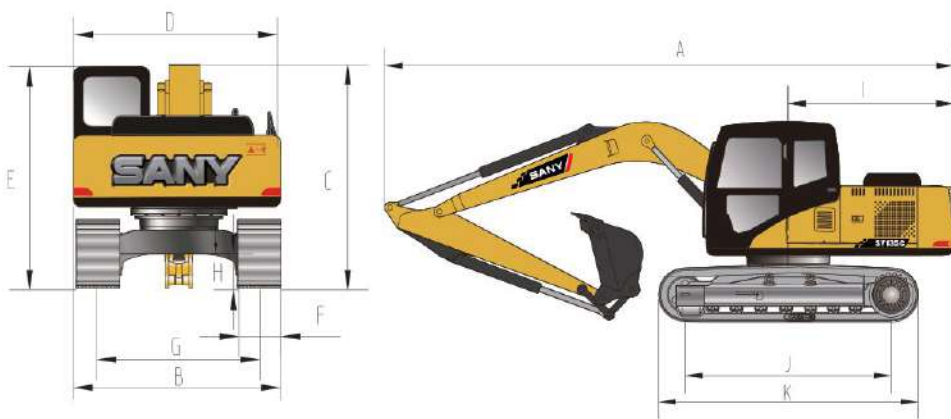

ข้อมูลเฉพาะ | Technical specifications

สเปค	SY135C	ช่วงล่าง	
น้ำหนักปฏิบัติงาน	13,500 กก.	แคเรียจ	1
ความจุถังที่	0.6 ลบ.ม.	โรลเลอร์	7
เครื่องยนต์		ความกว้างแผ่นแทรก	700 มม.
เครื่องยนต์	ISUZU GJ-4JJ1XDJAG	ประสิทธิภาพ	
เครื่องยนต์ 4 จังหวะ: ระบายความร้อนด้วยน้ำ ควบคุมด้วยระบบอิเล็กทรอนิกส์, คอมมอนเรลแรงดันสูง ระบบหัวฉีด ซูเปอร์ชาร์จ อินเตอร์คูล		ความเร็วในการเดิน	5.5/3.5 km/h
แรงม้าสูงสุด (kW)	73kW/2000rpm	ความเร็วหมุนรอบตัว	12 rpm/min
แรงม้าสูงสุด (Hp)	99.32Hp/2000rpm	ความสามารถในการทำงานลาดชัน	35 องศา
แรงบิดสูงสุด	365N.m/1600rpm	กำลังขุดบั้งที่	92.7 kN
Main Parts		กำลังขุดอาร์ม	66.13 kN
ปั๊มไฮดรอลิก	Kawasaki (K7V63DTP1X9R)	แรงกดพื้น	41.7 kPa (0.425 กก.แรง/ตร.ซม.)
คอนโทรลเลอร์	Kawasaki (M2X63CHB)	ความจุ	
มอเตอร์สวิง	SANY (GM21VA-A-50/79-6)	ความจุถังน้ำมันเชื้อเพลิง	245 ลิตร
มอเตอร์ตัวเดิน	Kawasaki (KMX13RB/M45201C)	ความจุน้ำมันไฮดรอลิก	150 ลิตร
		ความจุน้ำมันเครื่องยนต์	12 ลิตร
		น้ำหนักสอย	22 ลิตร
		มอเตอร์ตัวเดิน	2 x 2.6 ลิตร

สัดส่วนเครื่องจักร | Machine dimensions

หน่วย (mm)	SY135C
A. ความยาวตัวรถ	7700
B. ความกว้างตัวรถ	2550
C. ความสูงตัวรถ	2815
D. ความกว้างด้านบน	2490
E. ความสูงจากพื้นถึงห้องเก๋ง	2740
F. ความกว้างตีนตะขาบ	700
G. ระยะห่างระหว่างตีนตะขาบ	1990
H. ระยะห่างจากพื้นถึงตัวรถ	425
I. รัศมีวงสวิง	2240
J. ระยะห่างล้อนำกับมอเตอร์ตัวเดิน	2930
K. ความยาวตีนตะขาบ	3665

- แรงม้าเครื่องยนต์
73kW/2000rpm
- น้ำหนักปฏิบัติงาน
13500 กก.
- ความจุถัง
0.6 ลบ.ม.