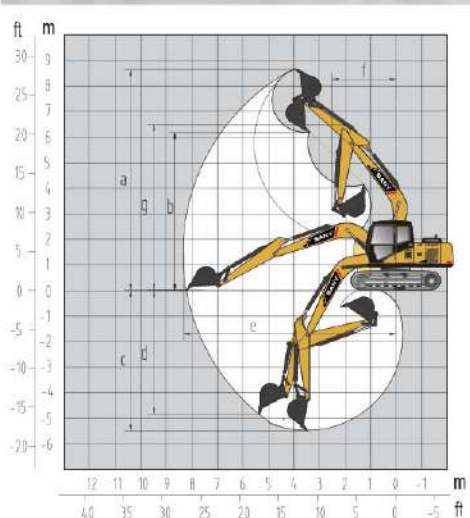

ข้อมูลเฉพาะ | Technical specifications

สเปค	SY135C	ช่วงล่าง	
น้ำหนักปฏิบัติงาน	13,500 กก.	แคเรียจ	1
ความจุถังที่	0.6 ลบ.ม.	โรลเลอร์	7
เครื่องยนต์		ความกว้างแผ่นแทรก	700 มม.
เครื่องยนต์	ISUZU GJ-4JJ1XDJAG	ประสิทธิภาพ	
เครื่องยนต์ 4 จังหวะ: ระบายความร้อนด้วยน้ำ ควบคุมด้วยระบบอิเล็กทรอนิกส์, คอมมอนเรลแรงดันสูง ระบบหัวฉีด ซูเปอร์ชาร์จ อินเตอร์คูล		ความเร็วในการเดิน	5.5/3.5 km/h
แรงม้าสูงสุด (kW)	73kW/2000rpm	ความเร็วหมุนรอบตัว	12 rpm/min
แรงม้าสูงสุด (Hp)	99.32Hp/2000rpm	ความสามารถในการทำงานลาดชัน	35 องศา
แรงบิดสูงสุด	365N.m/1600rpm	กำลังขุดบั้งที่	92.7 kN
Main Parts		กำลังขุดอาร์ม	66.13 kN
ปั๊มไฮดรอลิก	Kawasaki (K7V63DTP1X9R)	แรงกดพื้น	41.7 kPa (0.425 กก.แรง/ตร.ซม.)
คอนโทรลเลอร์	Kawasaki (M2X63CHB)	ความจุ	
มอเตอร์สวิง	SANY (GM21VA-A-50/79-6)	ความจุถังน้ำมันเชื้อเพลิง	245 ลิตร
มอเตอร์ตัวเดิน	Kawasaki (KMX13RB/M45201C)	ความจุน้ำมันไฮดรอลิก	150 ลิตร
		ความจุน้ำมันเครื่องยนต์	12 ลิตร
		น้ำหนักสอย	22 ลิตร
		มอเตอร์ตัวเดิน	2 x 2.6 ลิตร

สัดส่วนเครื่องจักร | Machine dimensions

หน่วย (mm)	SY135C
A. ความยาวตัวรถ	7700
B. ความกว้างตัวรถ	2550
C. ความสูงตัวรถ	2815
D. ความกว้างด้านบน	2490
E. ความสูงจากพื้นถึงห้องเก๋ง	2740
F. ความกว้างตีนตะขาบ	700
G. ระยะห่างระหว่างตีนตะขาบ	1990
H. ระยะห่างจากพื้นถึงตัวรถ	425
I. รัศมีวงสวิง	2240
J. ระยะห่างล้อนำกับมอเตอร์ตัวเดิน	2930
K. ความยาวตีนตะขาบ	3665

ช่วงปฏิบัติงาน (mm) | Operating range (mm)

หน่วย (mm)	SY135C
a. ขุดสูงสุด	8685
b. เกสูงสุด	6180
c. ขุดลึกสุด	5510
d. ระยะขุดแนวตั้งสูงสุด	4890
e. ระยะขุดไกลสุดแนวระนาบ	8290
f. รัศมีวงสวิงน้อยสุด	2500
g. ความสูงที่รัศมีวงสวิงน้อยสุด	6500